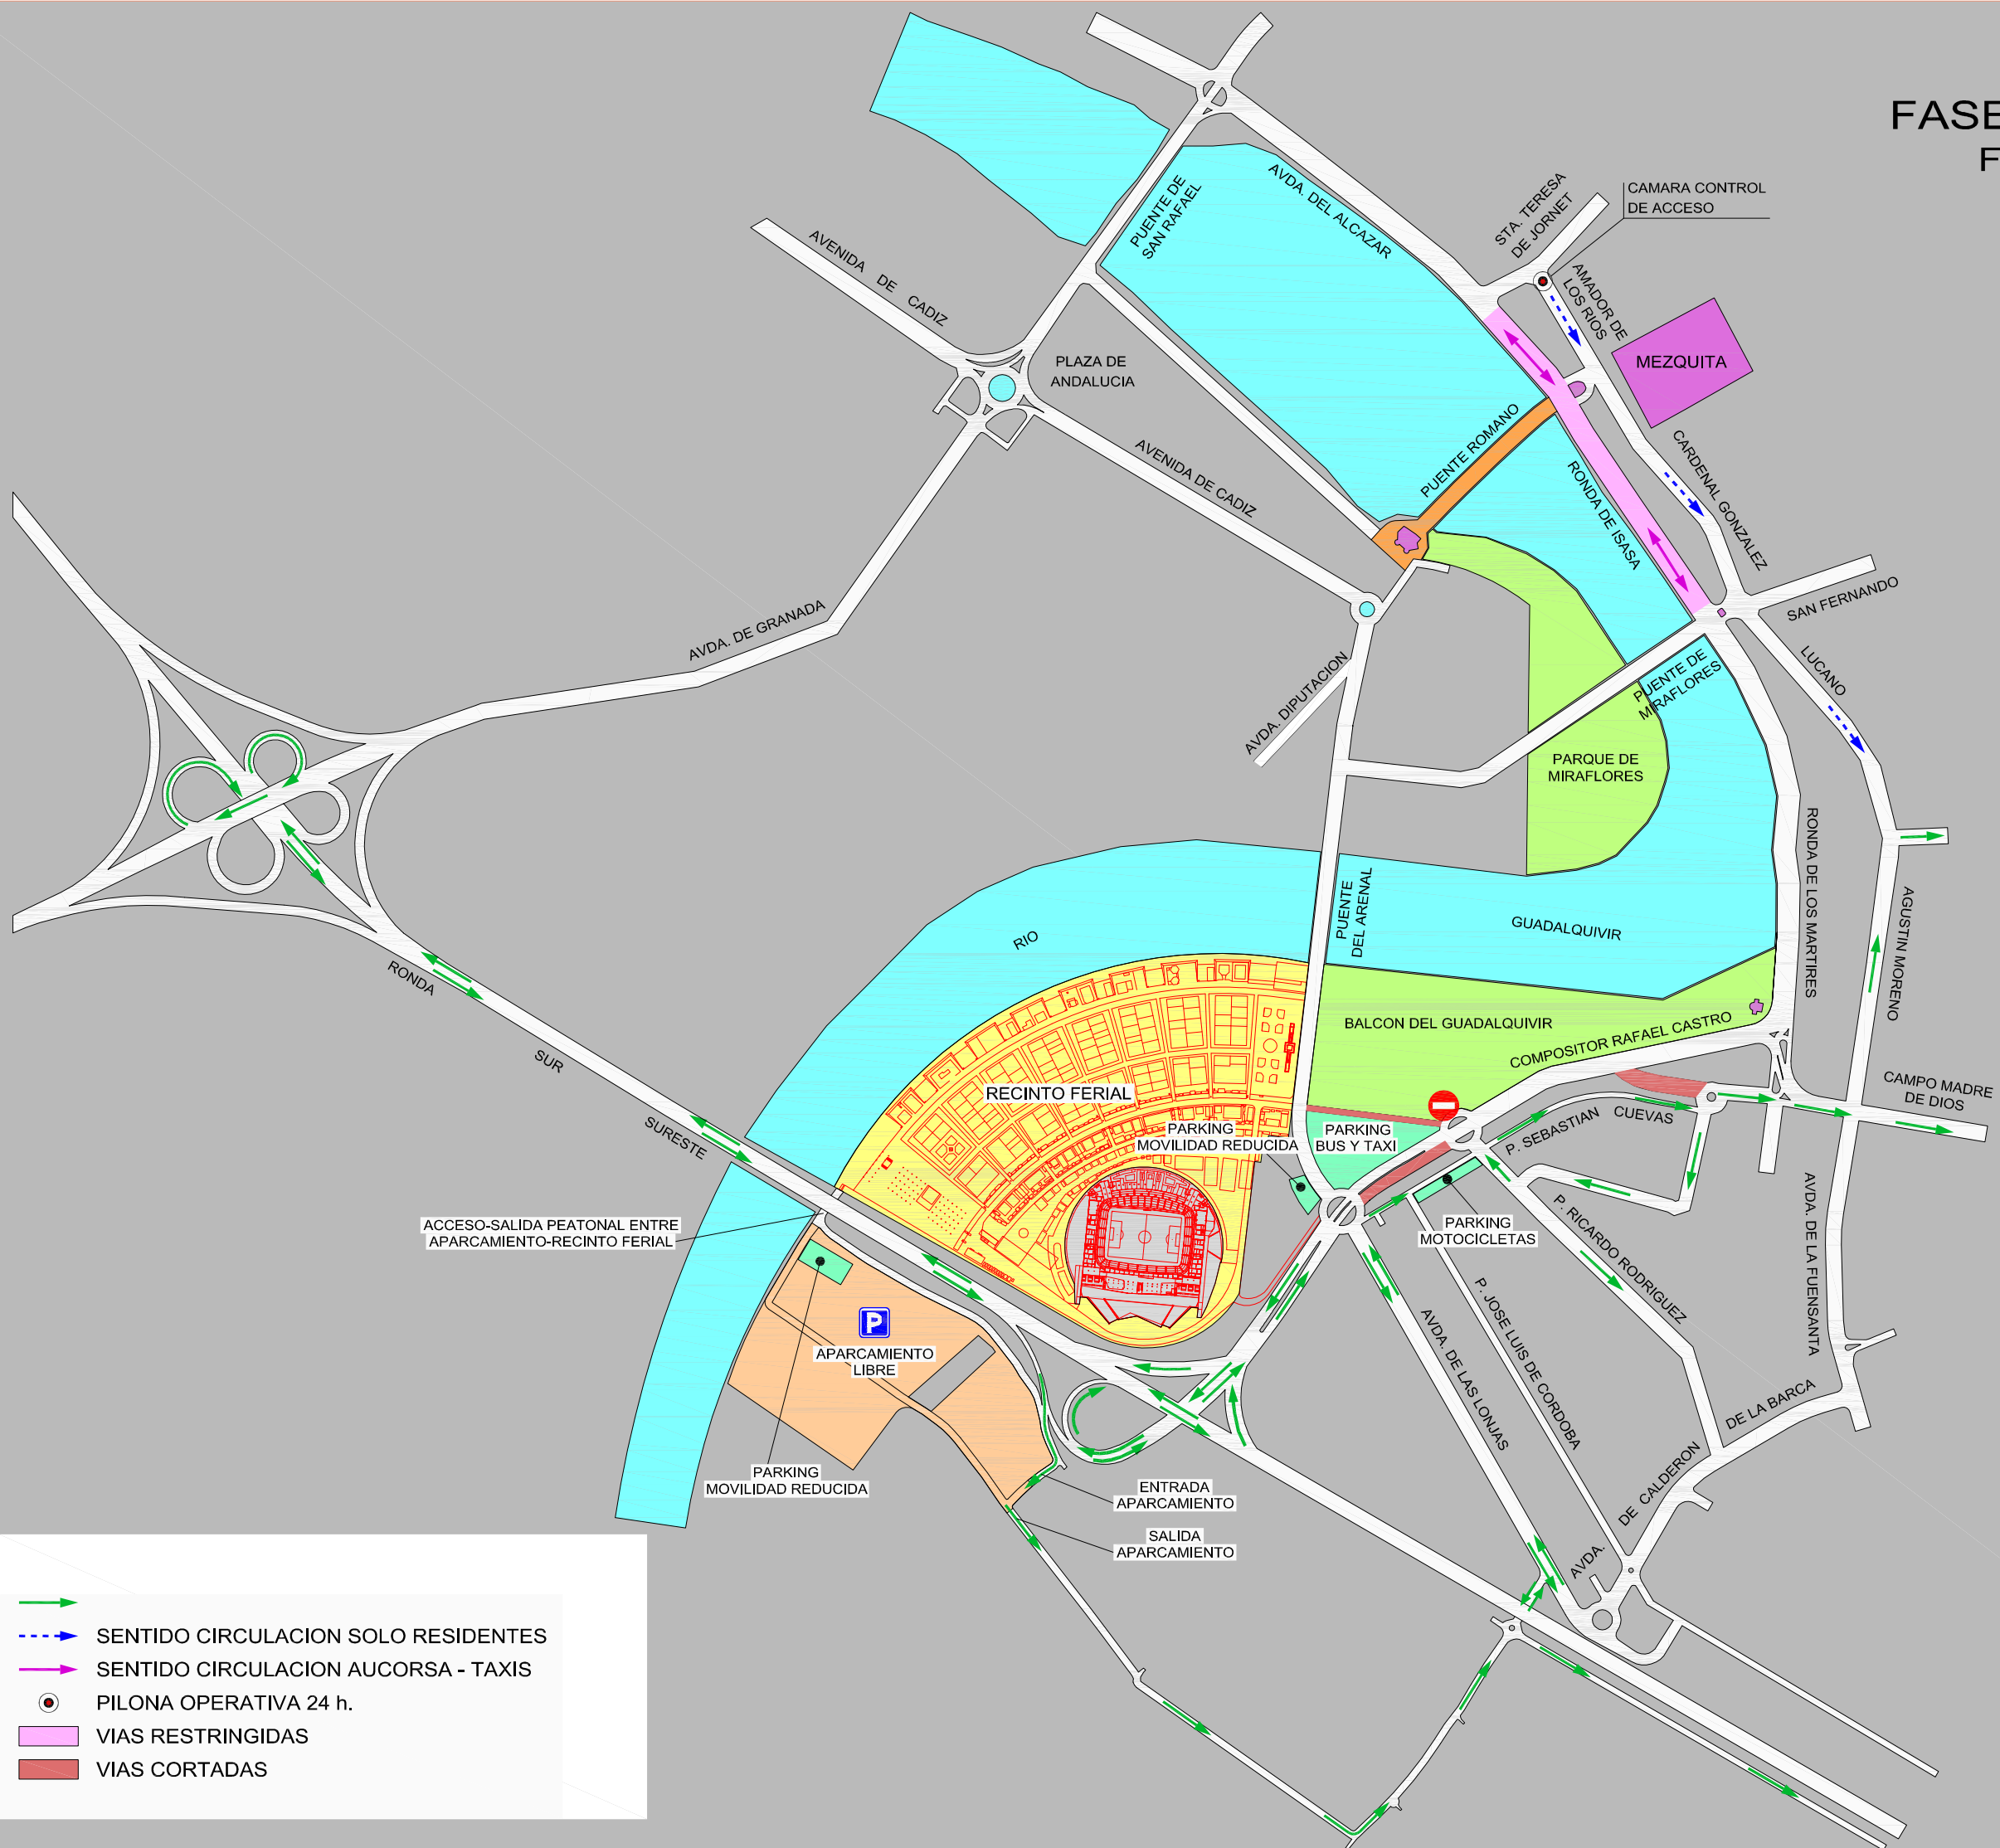

FASE ORDINARIA FERIA 2023

- SENTIDO CIRCULACION
- SENTIDO CIRCULACION SOLO RESIDENTES
- SENTIDO CIRCULACION AUCORSA - TAXIS
- PILONA OPERATIVA 24 h.
- VIAS RESTRINGIDAS
- VIAS CORTADAS