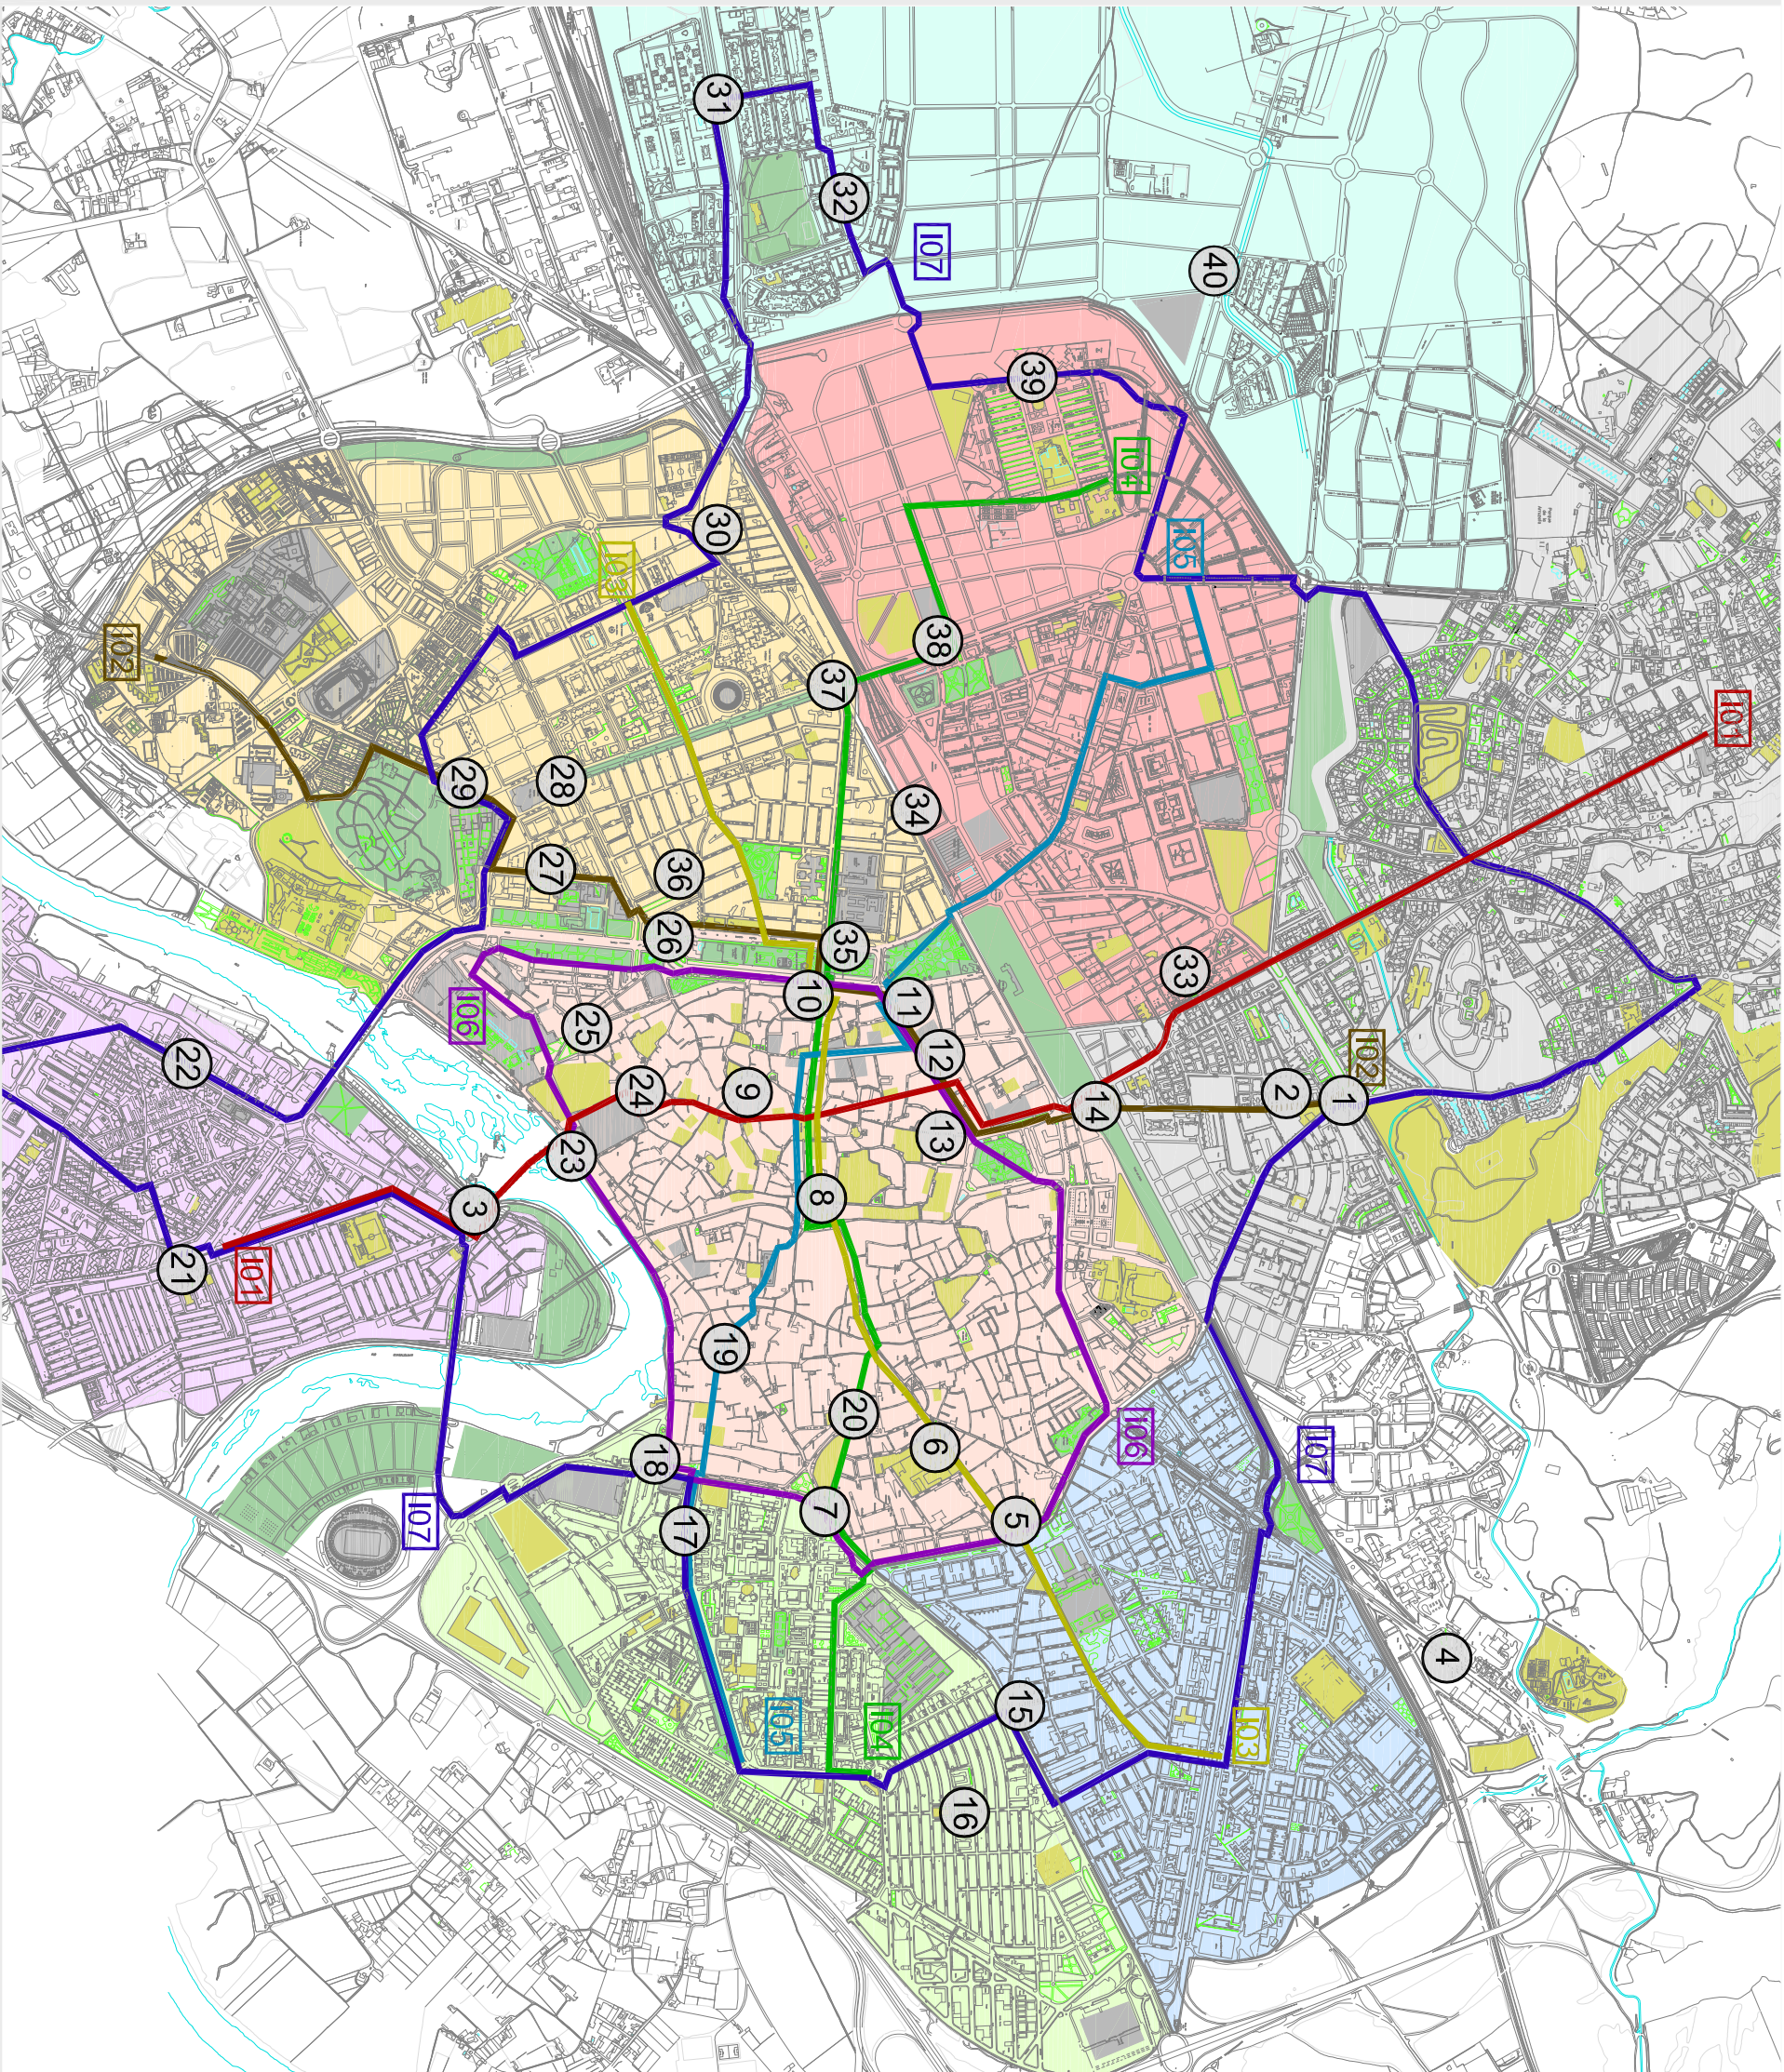

DELEGACION DE MOVILIDAD, ACCESIBILIDAD Y TRANSPORTES

RED DE ITINERARIOS PEATONALES - PUNTOS DE ACTUACION ESTRATEGICA

Nº	PUNTOS DE ACTUACION ESTRATEGICA	DISTRITO
1	Entorno Plaza Cruz de Juárez	Norte Sierra
2	Cruz de Juárez a Palmera, Los Chopos-Lauel	Norte Sierra
3	Entorno Plaza Santa Teresa / Bogota Puente	Sur
4	Glorieta Av. Agrupadores Córdoba	Lavatera
5	Entorno Plaza Corazón de María	Interdistrito LC
6	Entorno San Lorenzo/Avda. Avelar-Rosales	Centro
7	Entorno Jardines Campo de San Antón	Centro
8	Alfonso XIII-Capitulares/Chamorro-G. Loversa	Centro
9	Entorno Plaza Pineda, San Juan R. y C/Al	Centro
10	Puerta Gallegos/Passo de la Victoria	Centro
11	Av. Cervantes / Pinaro Victoria	Interdistrito NPS
12	Entorno Ronda Tejeras-Grao Capdán	Centro
13	Encuentro Torres Cabrera Buvill	Centro
14	Entorno Ullanos del Peñero	Interdistrito NC
15	Av. Lital/Conquistador Barros (Gaudínea)	Lavatera
16	Entorno Plaza Cañero	Sureste
17	Entorno Plaza San Felipe	Sureste
18	Campo Mar de Dios	Sureste
19	Plaza San Pedro	Centro
20	Entorno Plaza Magdalena -Ronda Andujar	Sur
21	Calle B. Herrera -C. Camarona	Sur
22	Itinerario en Avda. Caliz	Sur
23	Entorno Puerta del Puente	Zona Patronato
24	Entorno Mezquía	Zona Patronato
25	Entorno Santos Mártires /v. de los Ríos	Zona Patronato
26	Glorieta Meda Luna-Cruz Raja	Interdistrito
27	C/Alvaro Tomás de Aquino	Poniente Sur
28	Entorno Pabellón Deportivo - Av. Calabozos	Poniente Sur
29	P. Espinosa	Poniente Sur
30	Entorno P. Q. Orador / Olivos Borachos	Poniente Sur
31	Concepción P. Azahara -Eltronomechistas	Poniente Norte
32	Paseo Verdades	Poniente Norte
33	Calle Joaquín Santa Natividad	Noroeste
34	Concepción Estudiantes Bus y RENFE	Interdistrito PUPS
35	República Argentina / Medina Azahara	Interdistrito CPS
36	Entorno A. Miliara - C. Sastre	Poniente Sur
37	Glorieta B. Zaylun / Puente Arroyo Moro	Interdistrito PSG
38	Entorno C/Alf. CAPE - Lantarón	Noroeste
39	Avda. Mediterráneo -Calleada Real Sotana	Noroeste
40	Glorieta Ctra. Trassilum San-Rafael Alameda	Poniente Norte